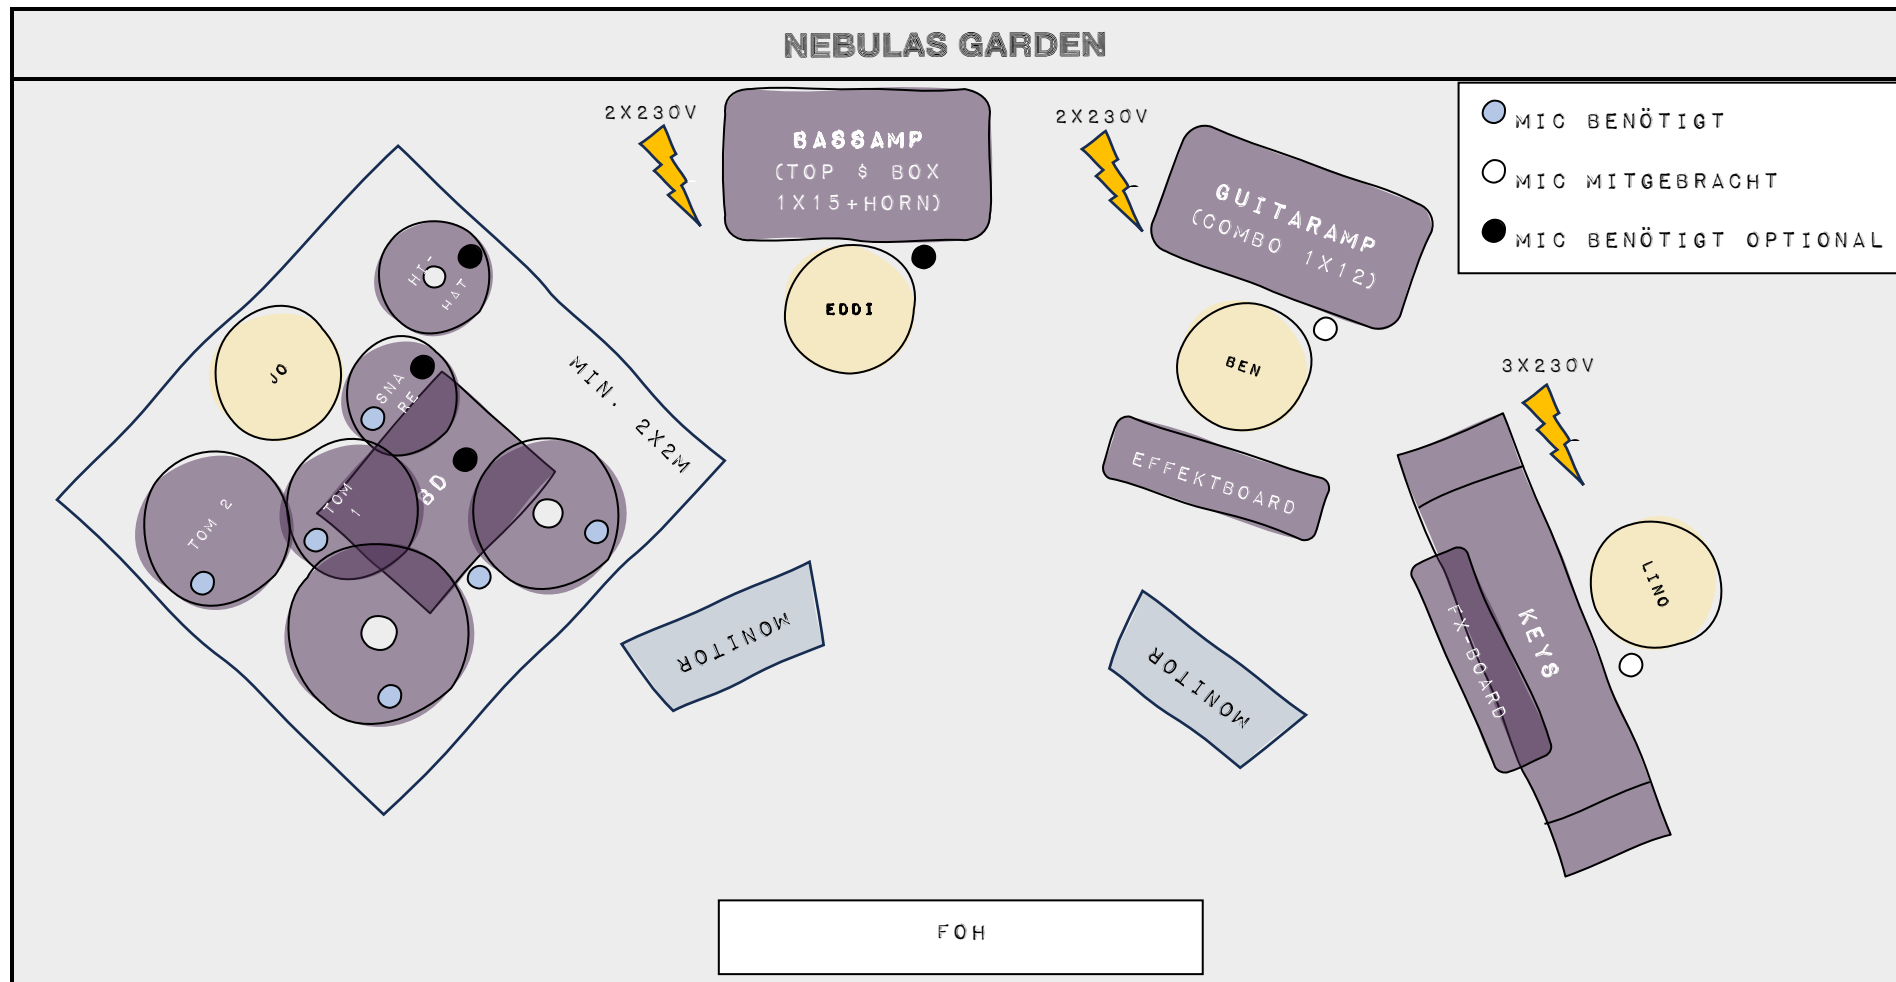

TEC-RIDER

CH	LABEL	MIC/DI	NOTES	
1	BD-IN			JOSEPH (DRUMS)
2	BD-OUT		*OPTIONAL	
3	SNARE-TOP			
4	SNARE-BOTTOM		*OPTIONAL	
5	HIHAT		*OPTIONAL	
6	TOM 1			
7	TOM 2			
8	OH-L			
9	OH-R			
10	BASS DI	DI MONO	UND/ODER	EDDI (BASS)
11	BASS MIC	SM57 OÄ.		
12	E-GIT	E906	MITGEBRACHT	BEN (E-GUITAR)
14	KEYS L			LINO (KEYS + VOCALS)
15	KEYS R			
16	VOCAL L	VOCAL MIC	MITGEBRACHT	
17	VOCAL R			

BACKLINE:

- 16X XLR KABEL
- 4X KLINKENKABEL (MONO)
- PA-SYSTEM
- MONITORING
- 3X SEPARATE MEHRFACH STROMVERSORGUNG (230V)

BEVORZUGTER SOUND:

WARM\ORGANISCH\TRANSPARENT

HÖRPROBEN:

[HTTPS://NEBULASGARDEN.BANDCAMP.COM/ALBUM/NEBULAS-GARDEN](https://nebulasgarden.bandcamp.com/album/nebulas-garden)

KONTAKT:

MAIL: NEBULAS.GARDEN@WEB.DE

TEL.: +49 (0) 15752008321 (BEN)

STAGELINE:

BEI FRAGEN GERNE UNTER NEBULAS.GARDEN@WEB.DE /TEL.: +49 (0) 15752008321 (BEN) MELDEN!